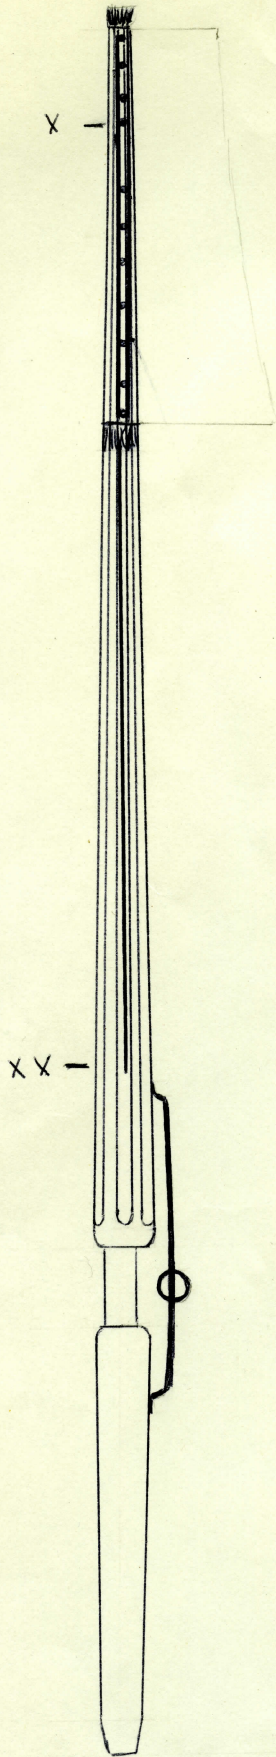

ST. 14:39
oi 10

1:10

x här börjar järnskenorna
x x -"- slutar -"-